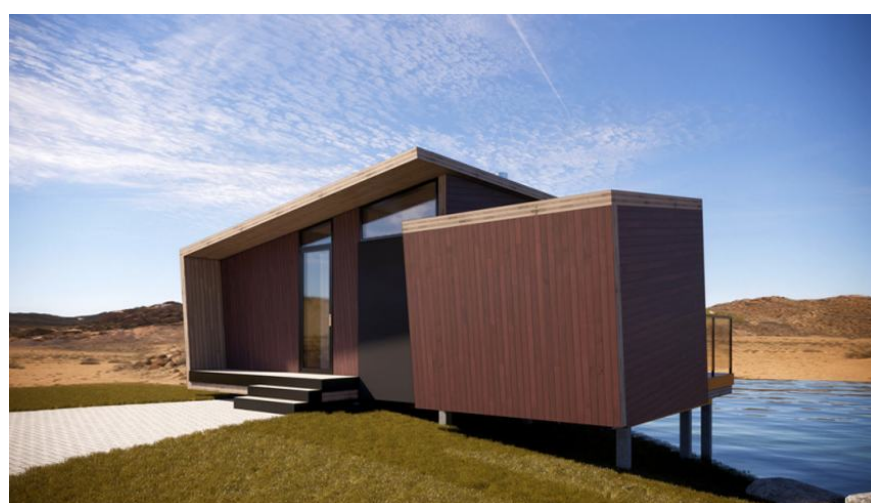

## DESCRIPTION DU PROJET

- 31 M<sup>2</sup>
- 1 Chambres
- 1 Salles de bain
- 11,52 M<sup>2</sup> terrasse

## MATERIAL

- Murs, sol et plafond : panneaux CLT,
- Charpente : poutre en bois,
- Revêtement de façade : lames ou panneau de façade,
- Fixation : acier,
- Toiture : joint debout ou bardeau,
- Matériau des fenêtres et portes : bois,
- Double vitrage : à deux chambres.

La maison REST K025 est idéale pour 1 à 2 personnes. Compacte et fonctionnelle, elle offre un espace de vie confortable de 31 mètres carrés avec une chambre séparée. La maison présente un design minimaliste, une utilisation optimisée de l'espace et des équipements modernes. Les grandes fenêtres panoramiques apportent une lumière naturelle abondante et créent une atmosphère chaleureuse. En plus, la maison dispose de deux terrasses pour se détendre en plein air.