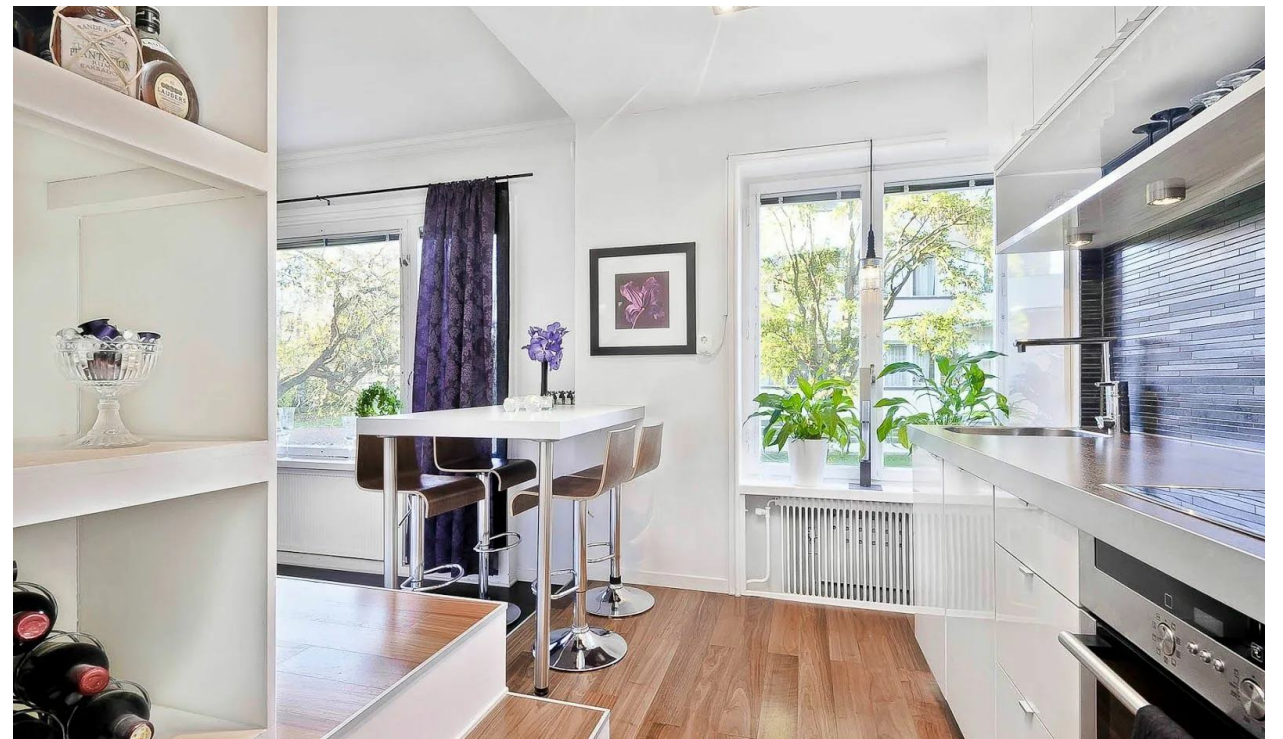

Intérieurs et extérieurs