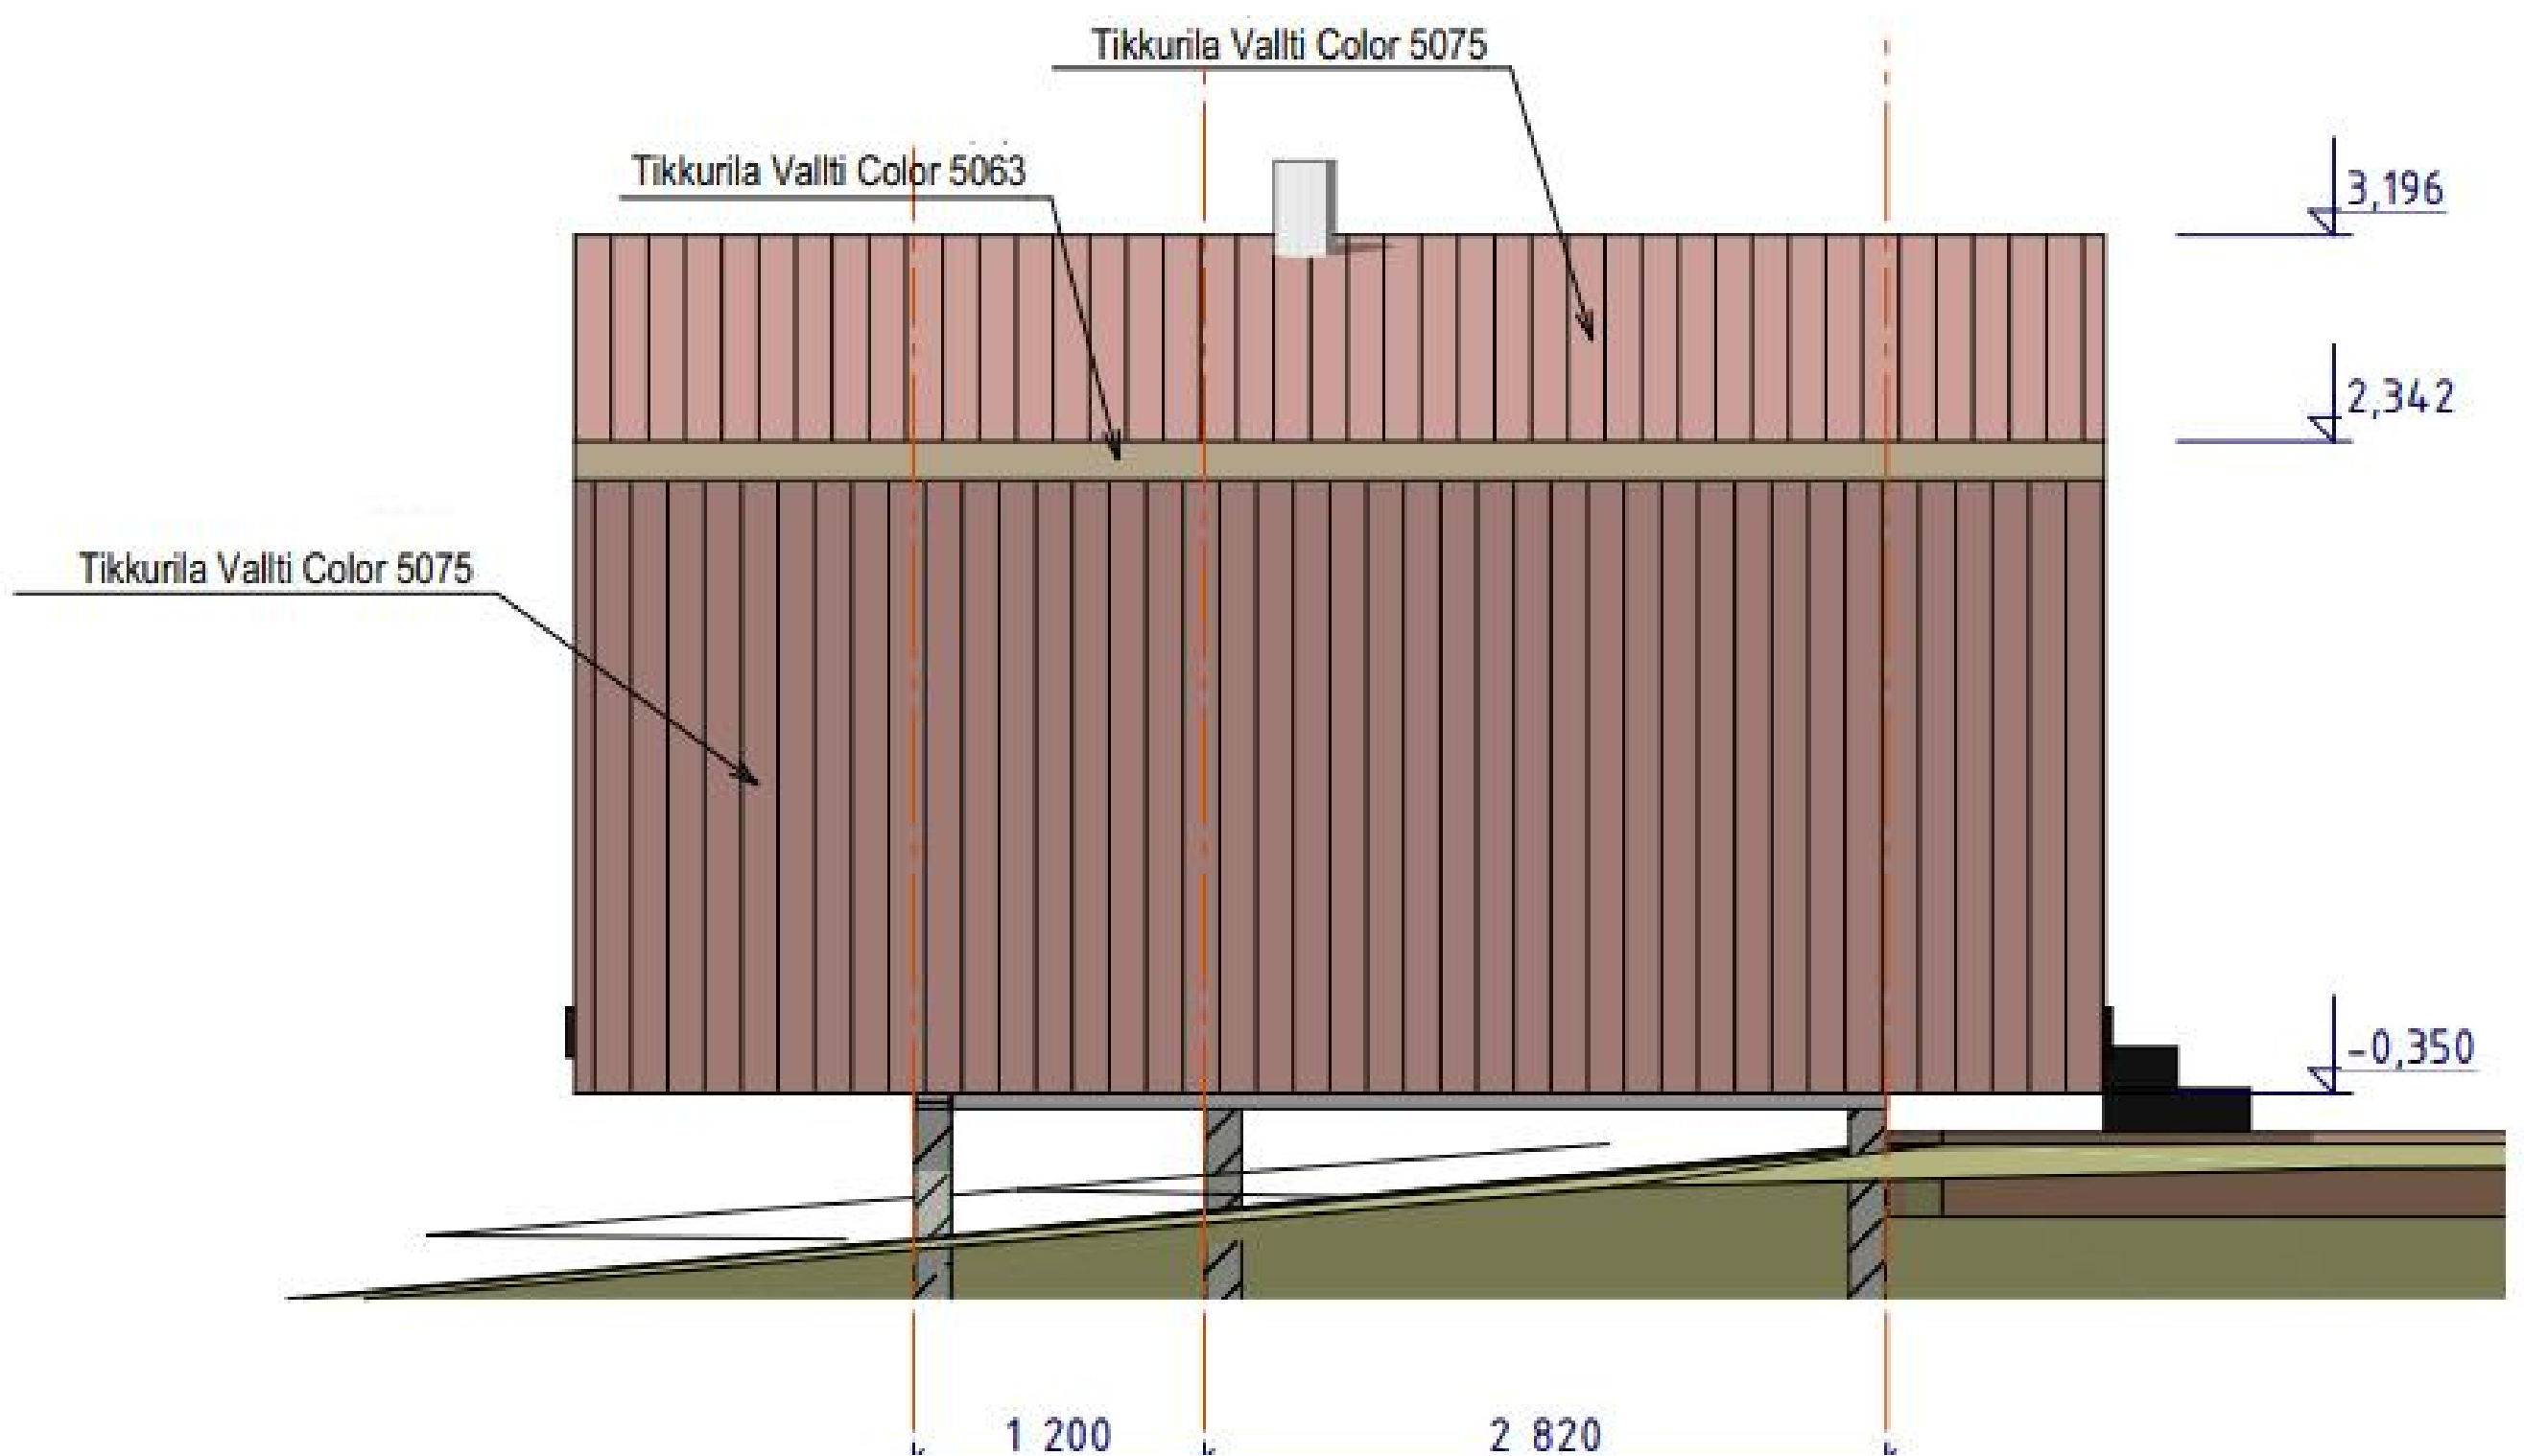

1. Chambre
2. Cuisine-Salon
3. Entrée
4. Salle de bain
5. Sauna
6. Terrasse
7. Terrasse