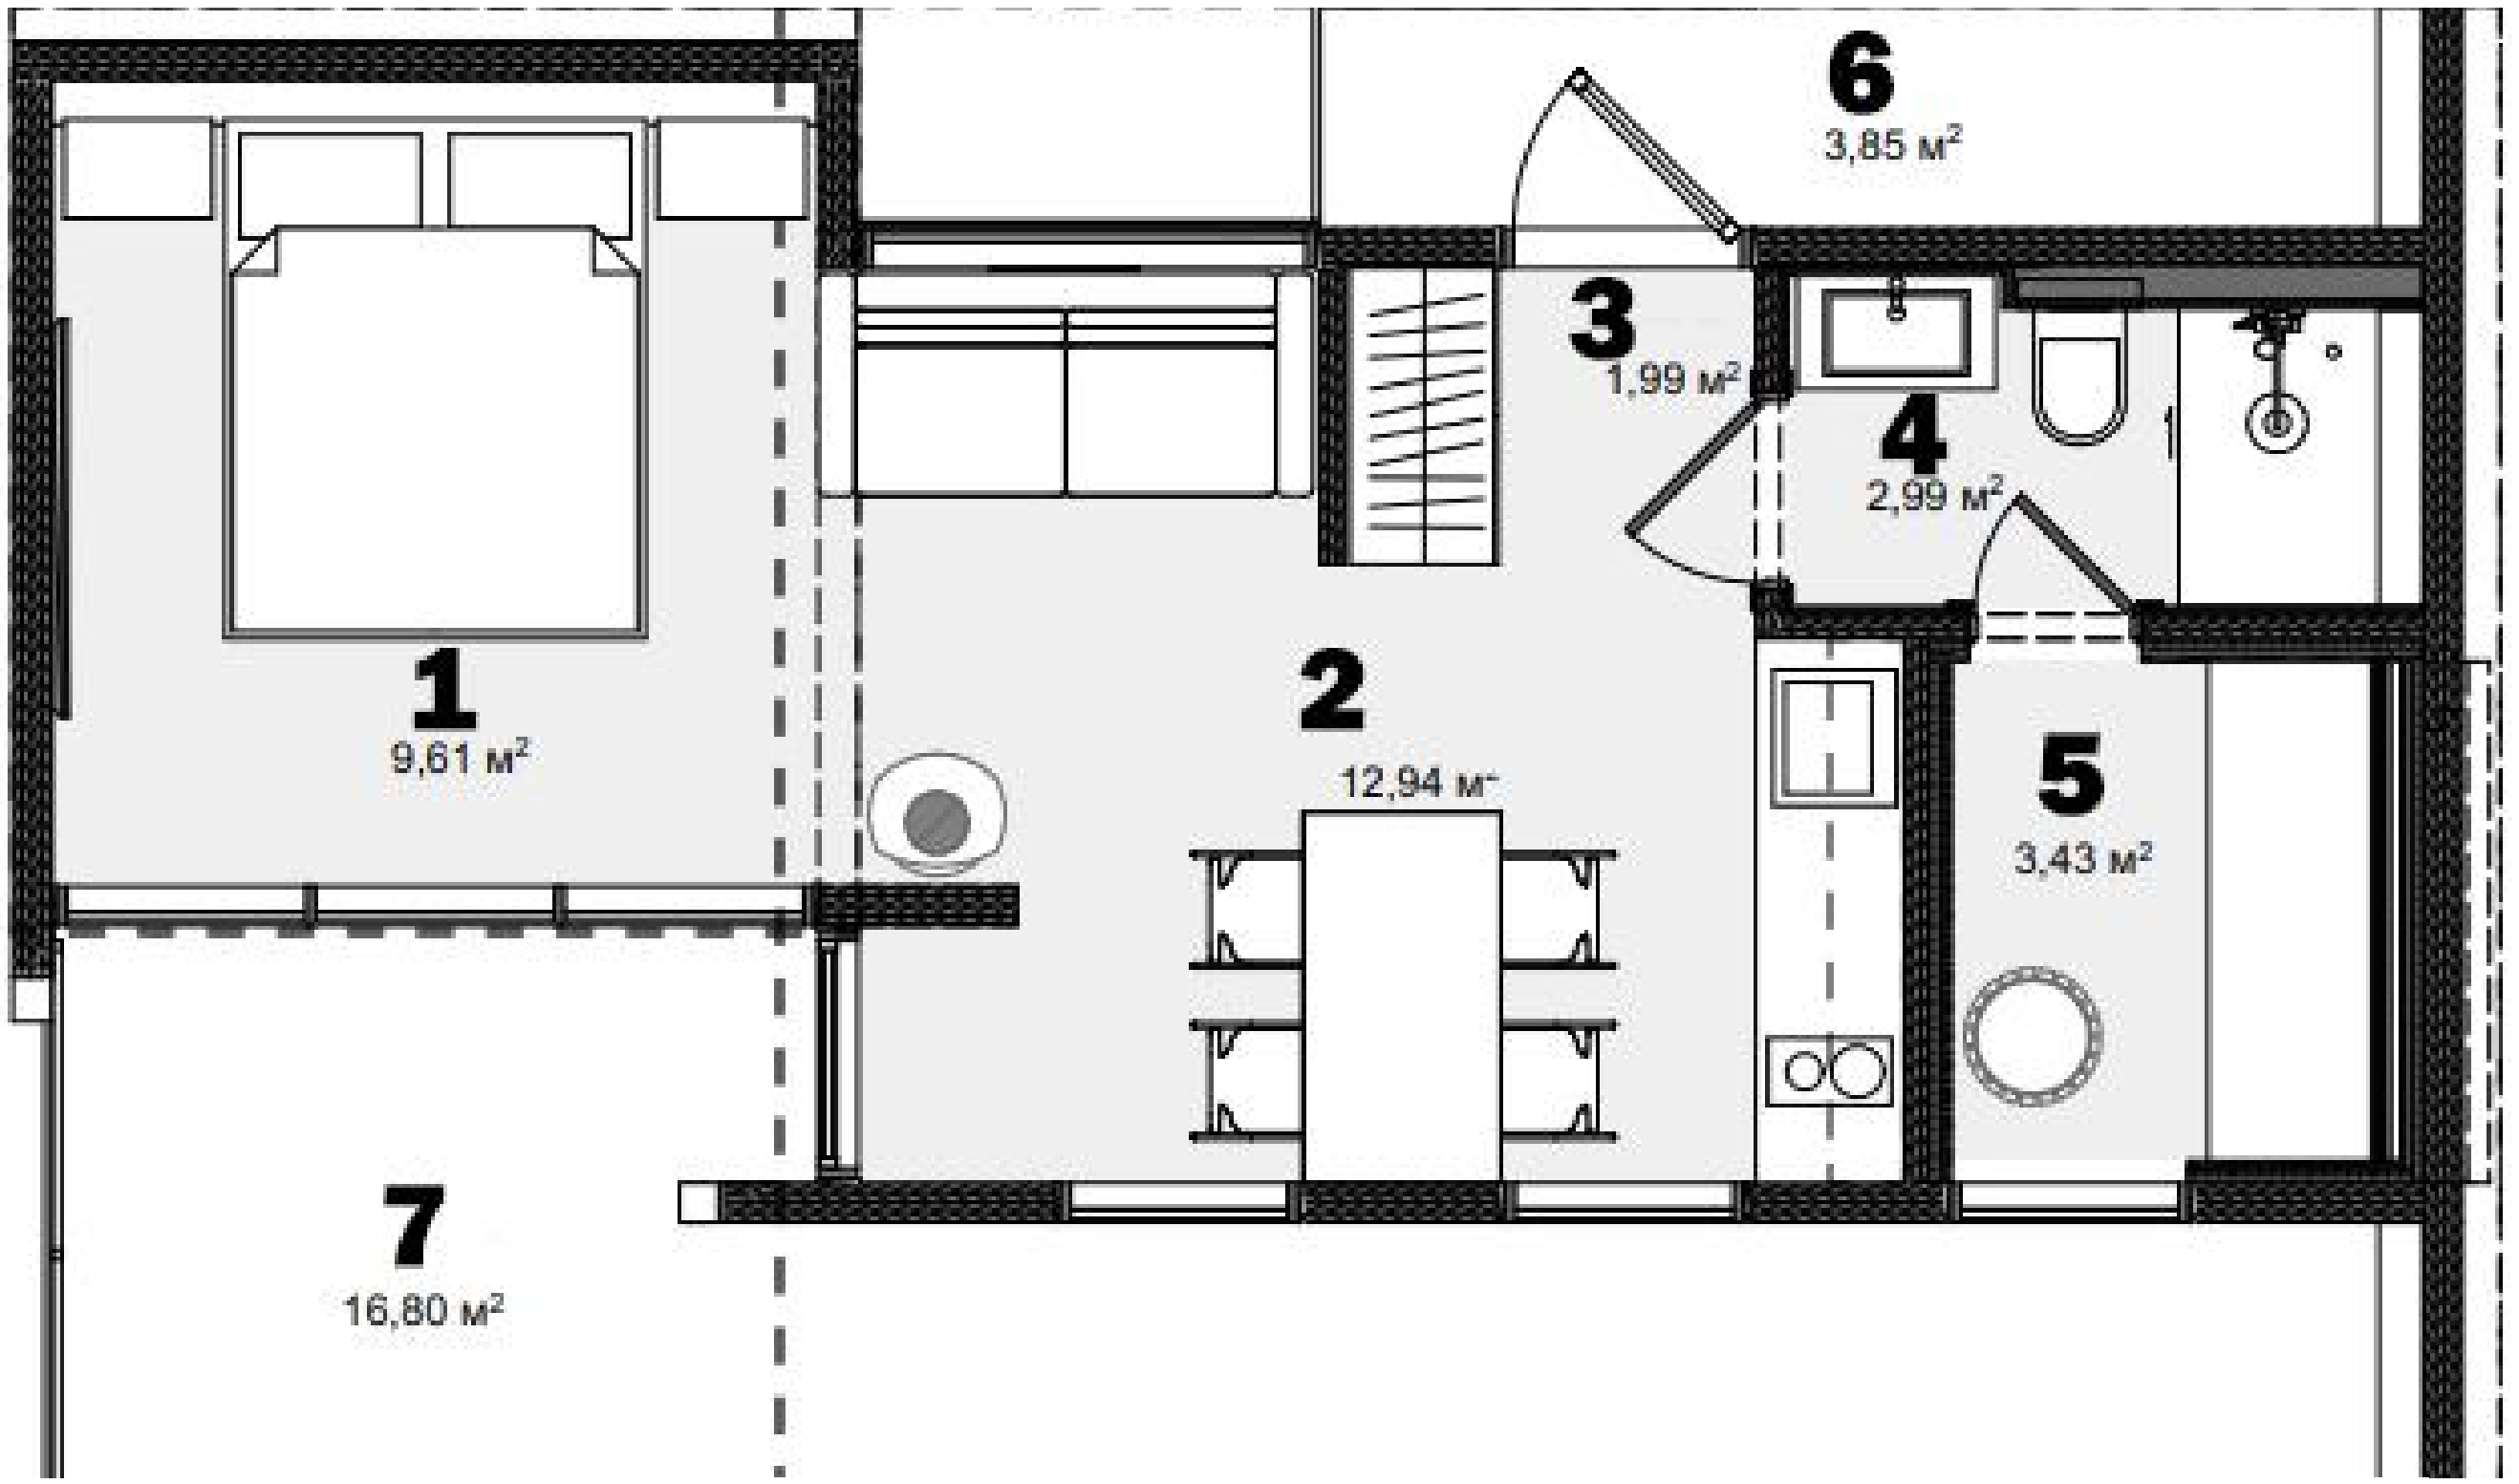

## DESCRIPTION DU PROJET

- 31 M<sup>2</sup>
- 1 Chambres
- 1 Salles de bain
- 11,52 M<sup>2</sup> terrasse

## MATERIAL

- Murs, sol et plafond : panneaux CLT,
- Charpente : poutre en bois,
- Revêtement de façade : lames ou panneau de façade,
- Fixation : acier,
- Toiture : joint debout ou bardeau,
- Matériau des fenêtres et portes : bois,
- Double vitrage : à deux chambres.

La maison REST K025 est idéale pour 1 à 2 personnes. Compacte et fonctionnelle, elle offre un espace de vie confortable de 31 mètres carrés avec une chambre séparée. La maison présente un design minimaliste, une utilisation optimisée de l'espace et des équipements modernes. Les grandes fenêtres panoramiques apportent une lumière naturelle abondante et créent une atmosphère chaleureuse. En plus, la maison dispose de deux terrasses pour se détendre en plein air.