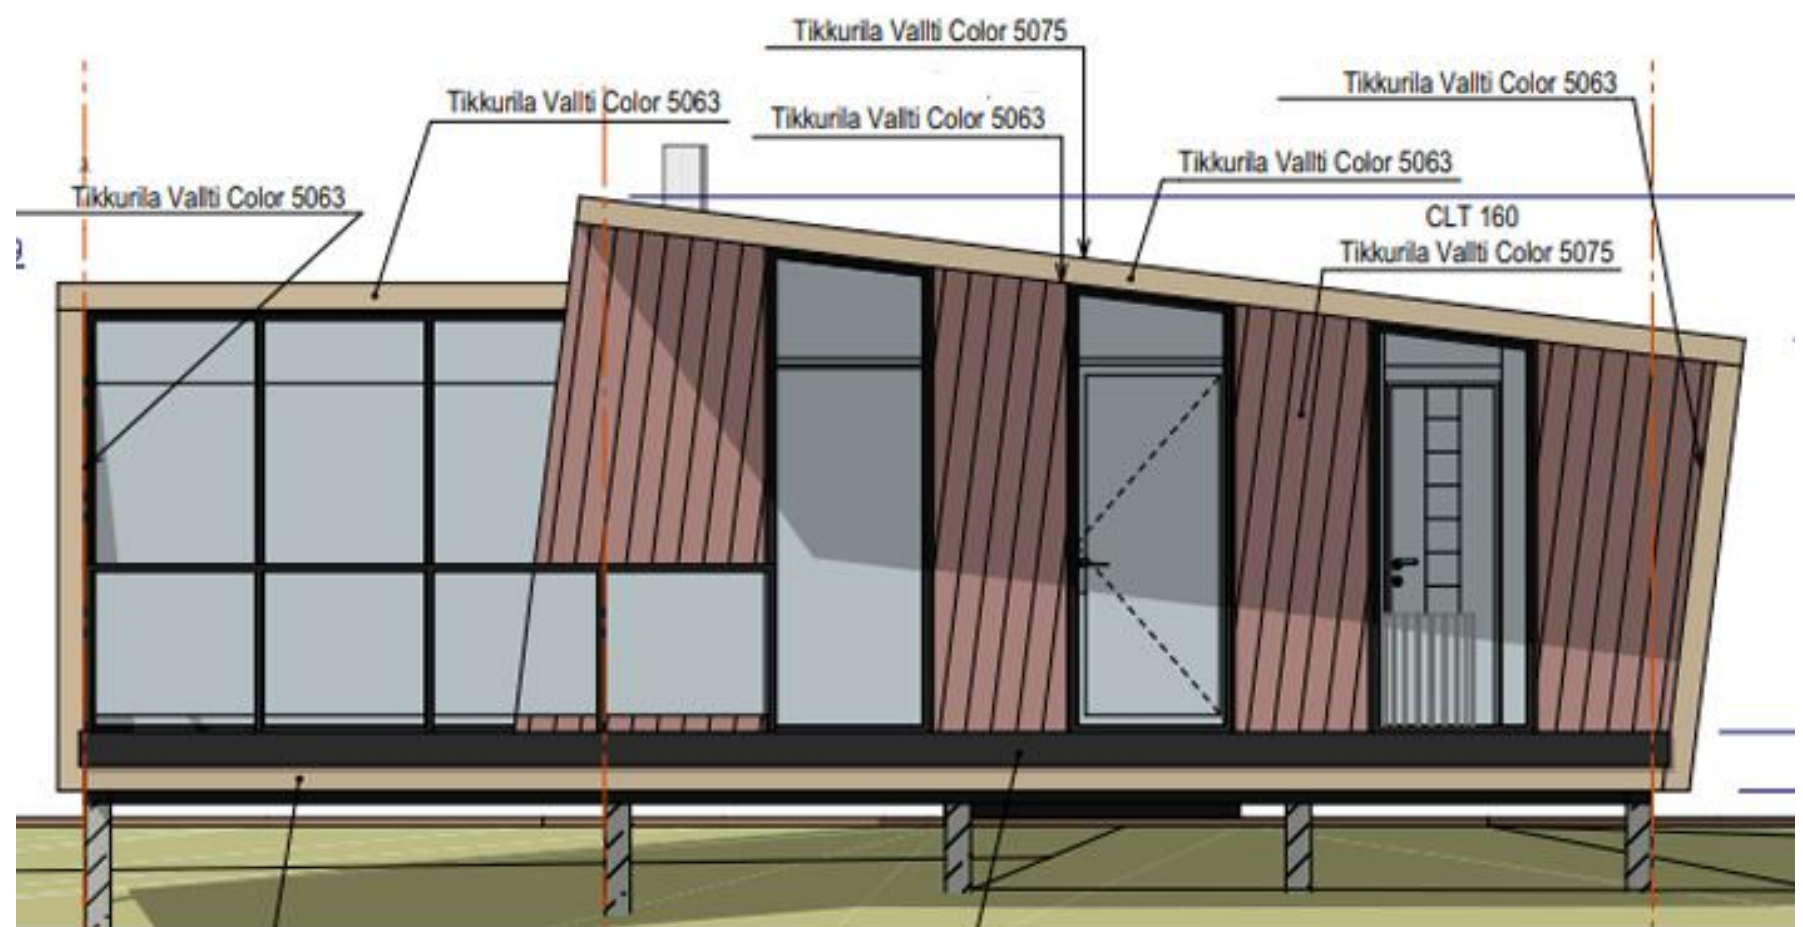

## DESCRIPTION DU PROJET

- 31 M<sup>2</sup>
- 1 Chambres
- 1 Salles de bain
- 11,52 M<sup>2</sup> terrasse

## MATERIAL

- Murs, sol et plafond : panneaux CLT,
- Charpente : poutre en bois,
- Revêtement de façade : lames ou panneau de façade,
- Fixation : acier,
- Toiture : joint debout ou bardeau,
- Matériau des fenêtres et portes : bois,
- Double vitrage : à deux chambres.

La maison REST K025 est idéale pour 1 à 2 personnes. Compacte et fonctionnelle, elle offre un espace de vie confortable de 31 mètres carrés avec une chambre séparée. La maison présente un design minimaliste, une utilisation optimisée de l'espace et des équipements modernes. Les grandes fenêtres panoramiques apportent une lumière naturelle abondante et créent une atmosphère chaleureuse. En plus, la maison dispose de deux terrasses pour se détendre en plein air.

- 1. Chambre
- 2. Cuisine-Salon
- 3. Entrée
- 4. Salle de bain
- 5. Sauna
- 6. Terrasse
- 7. Terrasse

Intérieurs et extérieurs

Boisharmonie fournit une gamme complète de services: construction de maisons en bois, conception sur mesure, extension et rénovation, installation de réseaux techniques, et plus encore.